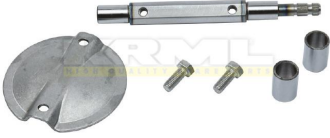

1043319

Egsoz Fren Kelebeği Tamir Takımı / Egsoz Fren Kelebeği Tamir Takımı / Egsoz Fren

Model / модель Takımı	Oem Ref No	Uzunluk / Length / длина
AXOR EURO4	5411400063	
AXOR EURO5	5411400163	
OM457	5411400763